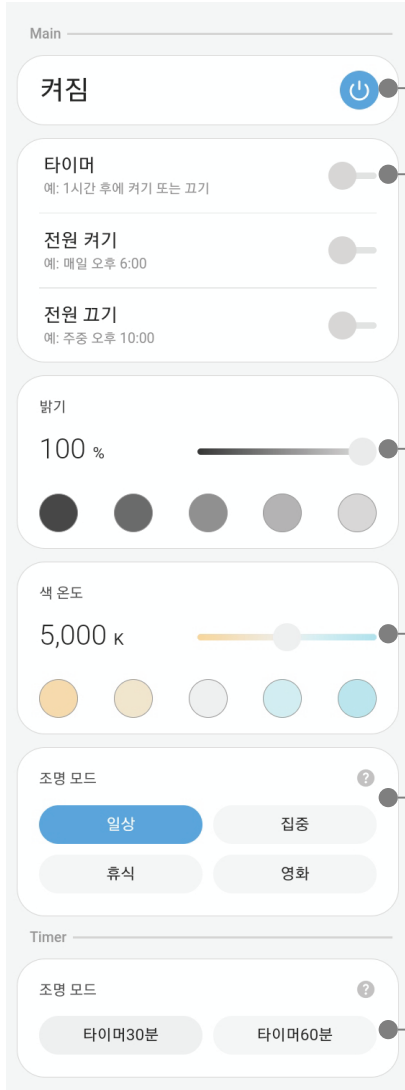

Wi-Fi 통신방식으로 IoT허브 없이 스마트싱스와 직접 연결

삼성의 스마트싱스 가전과 동일한 Wi-Fi 다이렉트 방식으로
무선 인터넷 신호만 있으면 별도의 IoT 허브 없이
스마트싱스 서버와 바로 연동이 가능합니다.

무선보안

삼성의 무선 이중보안으로 무선기기에 대한
완벽한 보안을 보장합니다.

업데이트도 스마트하게 무선업데이트(*FOTA)

펌웨어업데이트가필요할경우
스마트폰으로 간편하게 무선업데이트가 가능합니다.

*FOTA: Firmware On The Air

점등/소등

스케줄 제어

밝기 조절

색온도 조절

단축모드

페이드아웃 슬립 타이머

스케줄제어

지정된 요일별 시간에
자동으로 점등/소등

밝기/색온도조절

각 색온도별 밝기 10~100%로 조절 가능
색온도 2700~6500K까지 지원

단축모드

상황에 따라 최적화된 색온도, 밝기를
한번에 간단히 조절
(일상/집중/휴식/영화)

페이드아웃슬립타이머

설정된 시간동안 서서히 꺼지며
수면을 유도

現 스마트 조명 시장 및 사용자(개발자) VOC 분석