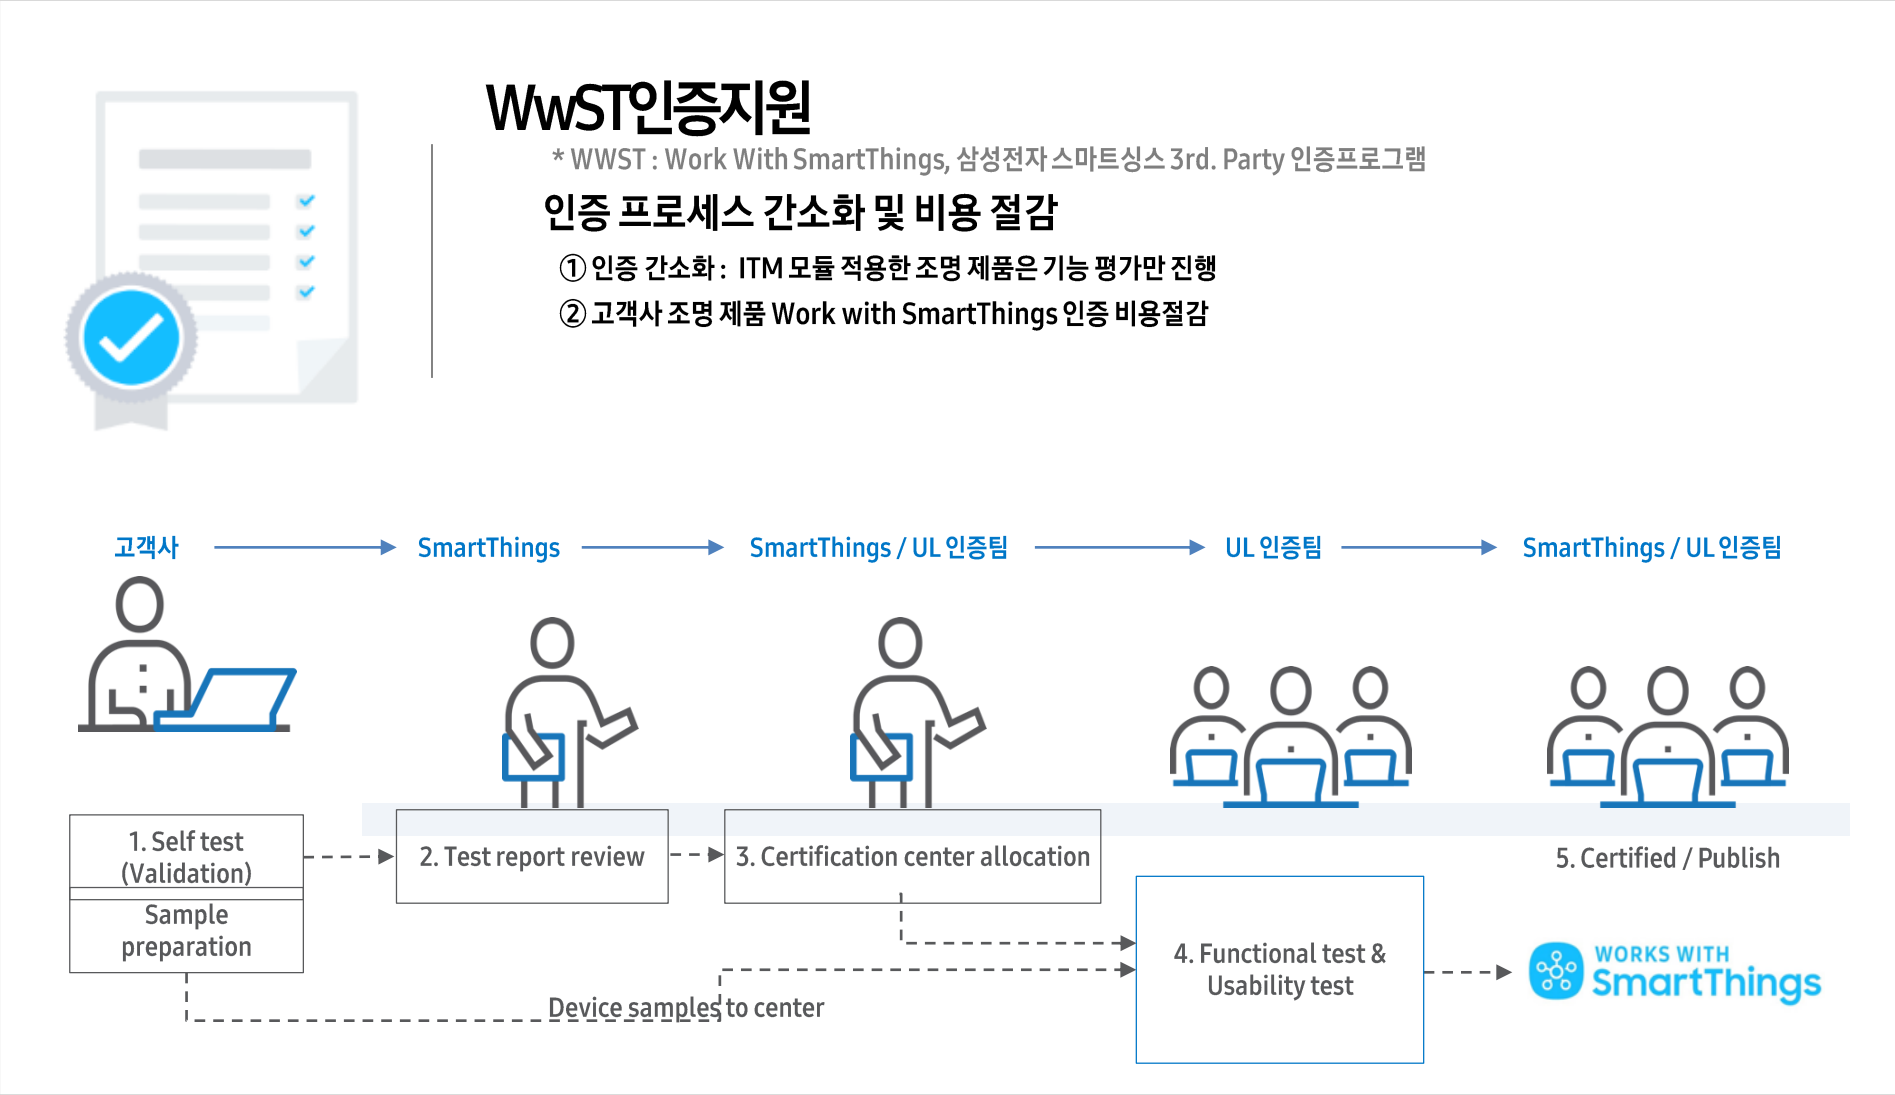

*D2D: Device to Device

Dual 무선 통신방식 지원 및 他 플랫폼과 연동 가능한 조명용 IoT 모듈

BLE + Zigbee Combo

BLE D2D 연결 및 IoT 허브와 Zigbee로 연결하여 SmartThings 플랫폼과 연동

One App.

SmartThings 앱 하나로 조명과 함께 모든 연동기기를 한번에 제어

음성제어

Bixby로 언제, 어디서나 편리한 음성제어

他 플랫폼 연동

Google home , Alexa echo 스피커와 연동

■ 제품구성

+

*PSU: Power Supply Unit

■ Specification

소비전력	27W~50W
색온도	2700K~6500K
밝기조절	10%~100%
입력전압	220V
운영체제	Android, IOS
통신방식	Wi-Fi, BLE + Zigbee

S/W제공
조명제어를 위한 Plug inUI 및 통신모듈 펌웨어 제공

Brand LOGO
삼성의 IoT, LED 로고 제공으로
對고객 브랜드 인지도 및 신뢰도 제고

<h3>영화 모드</h3> <p>공간의 분위기를 한번에 영화관으로 전환</p> <p>IoT조명, TV, 사운드바, 스마트 커튼</p>	<h3>기상 모드</h3> <p>조명으로 차분한 기상을 유도</p> <p>IoT조명, 커튼, TV</p>	<h3>외출/귀가 모드</h3> <p>외출시 가전을 한번에 Off, 귀가시 On</p> <p>IoT조명, 커튼, TV, 공기청정기, 로봇청소기</p>	<h3>보안 모드</h3> <p>사생활 침해 걱정 없는 우리집 지키미</p> <p>IoT조명, 문열림센서, 인텔리전트 비전센서</p>
<h3>수험생 집중 모드</h3> <p>학습에 최적화된 공부방 솔루션</p> <p>IoT조명, 공기청정기, 미세먼지측정기</p>	<h3>쾌적 수면 모드</h3> <p>깊은 숙면을 위한 쾌적 온습도 및 조명 환경 구성</p> <p>IoT조명, 공기청정기, 동작 감지센서, 커튼</p>	<h3>스케줄 제어</h3> <p>아이들의 등하교 시간, 부재시 애완 동물을 위해</p> <p>IoT조명, 공기청정기, 에어컨, Pet Tracking카메라</p>	<h3>지오펀싱</h3> <p>사용자의 위치에 따라</p> <p>IoT조명, 커튼, TV, 공기청정기, 로봇청소기</p>