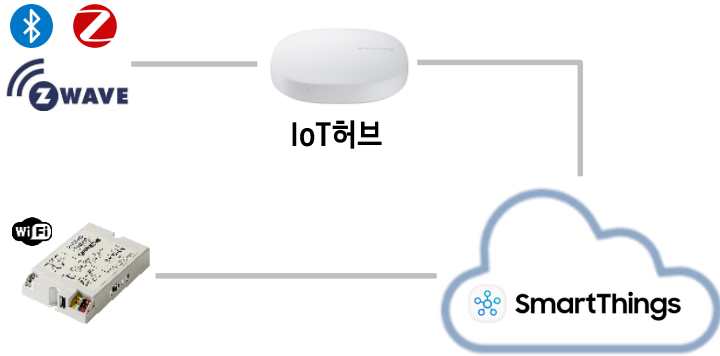

SAMSUNG IoT Lighting Solution

SAMSUNG

Wireless IoT Module with SmartThings Connectivity

삼성 IoT 조명 솔루션

삼성 'SmartThings' 플랫폼 기반으로 개발된 스마트조명용 Connectivity 엔진

SAMSUNG
IoT Lighting Engine | ILE

조명기구에 ILE를 적용만 하면 SmartThings와 바로 연동

Wi-Fi Direct

별도의 IoT허브 없이
SmartThings 플랫폼과 직접 연결(D2C)

One App. + S/W 지원

SmartThings 앱 하나로
조명과 함께 모든 연동기기를 한번에 제어
Plug in UI 및 펌웨어 제공

음성제어

Bixby로 언제, 어디서나 편리한
음성제어

삼성LED조명
스마트조명반제품

스마트싱스 앱으로 편리한 조명 제어

스마트싱스로
더욱 편리하게

스마트싱스(SmartThings) 앱 하나로 스마트싱스와 연동되는 가전 및 다양한IoT 기기들을 한번에 제어 할 수 있을 뿐만 아니라 사용자별 다양한 시나리오를 편리하게 구성할 수 있습니다.

"Hi, Bixby"

전세계 어디서든 자유롭게
언제 어디서나 편리한 음성제어

빅스비를 통해스마트폰만 있으면 전세계 어디서든 시간에 구매 받지 않고 모든 디바이스와 사용자 시나리오를 제어할 수 있습니다.

Wi-Fi 통신방식으로 IoT허브 없이 스마트싱스와 직접 연결

삼성의 스마트싱스 가전과 동일한 Wi-Fi 다이렉트 방식으로
무선 인터넷 신호만 있으면 별도의 IoT 허브 없이
스마트싱스 서버와 바로 연동이 가능합니다.

무선보안

삼성의 무선 이중보안으로 무선기기에 대한
완벽한 보안을 보장합니다.

업데이트도 스마트하게 무선업데이트(*FOTA)

펌웨어업데이트가필요할경우
스마트폰으로 간편하게 무선업데이트가 가능합니다.