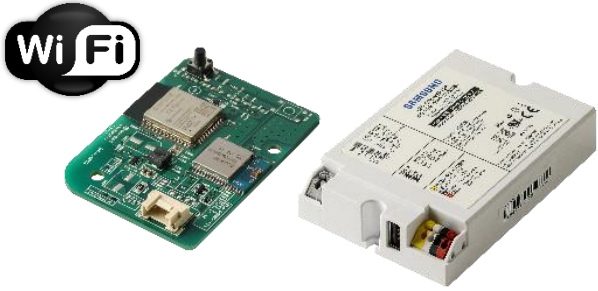

SAMSUNG IoT Lighting Solution

SAMSUNG

Wireless IoT Module with SmartThings Connectivity

삼성 IoT 조명 솔루션

삼성 'SmartThings' 플랫폼 기반으로 개발된 스마트조명용 Connectivity 엔진

SAMSUNG
IoT Lighting Engine | ILE

조명기구에 ILE를 적용만 하면 SmartThings와 바로 연동

Wi-Fi Direct

별도의 IoT허브 없이
SmartThings 플랫폼과 직접 연결(D2C)

One App. + S/W 지원

SmartThings 앱 하나로
조명과 함께 모든 연동기기를 한번에 제어
Plug in UI 및 펌웨어 제공

음성제어

Bixby로 언제, 어디서나 편리한
음성제어

삼성LED조명
스마트조명반제품

스마트싱스 앱으로 편리한 조명 제어

Wi-Fi 통신방식으로 IoT허브 없이 스마트싱스와 직접 연결

삼성의 스마트싱스 가전과 동일한 Wi-Fi 다이렉트 방식으로
무선 인터넷 신호만 있으면 별도의 IoT 허브 없이
스마트싱스 서버와 바로 연동이 가능합니다.

무선보안

삼성의 무선 이중보안으로 무선기기에 대한
완벽한 보안을 보장합니다.

업데이트도 스마트하게 무선업데이트(*FOTA)

펌웨어업데이트가필요할경우
스마트폰으로 간편하게 무선업데이트가 가능합니다.