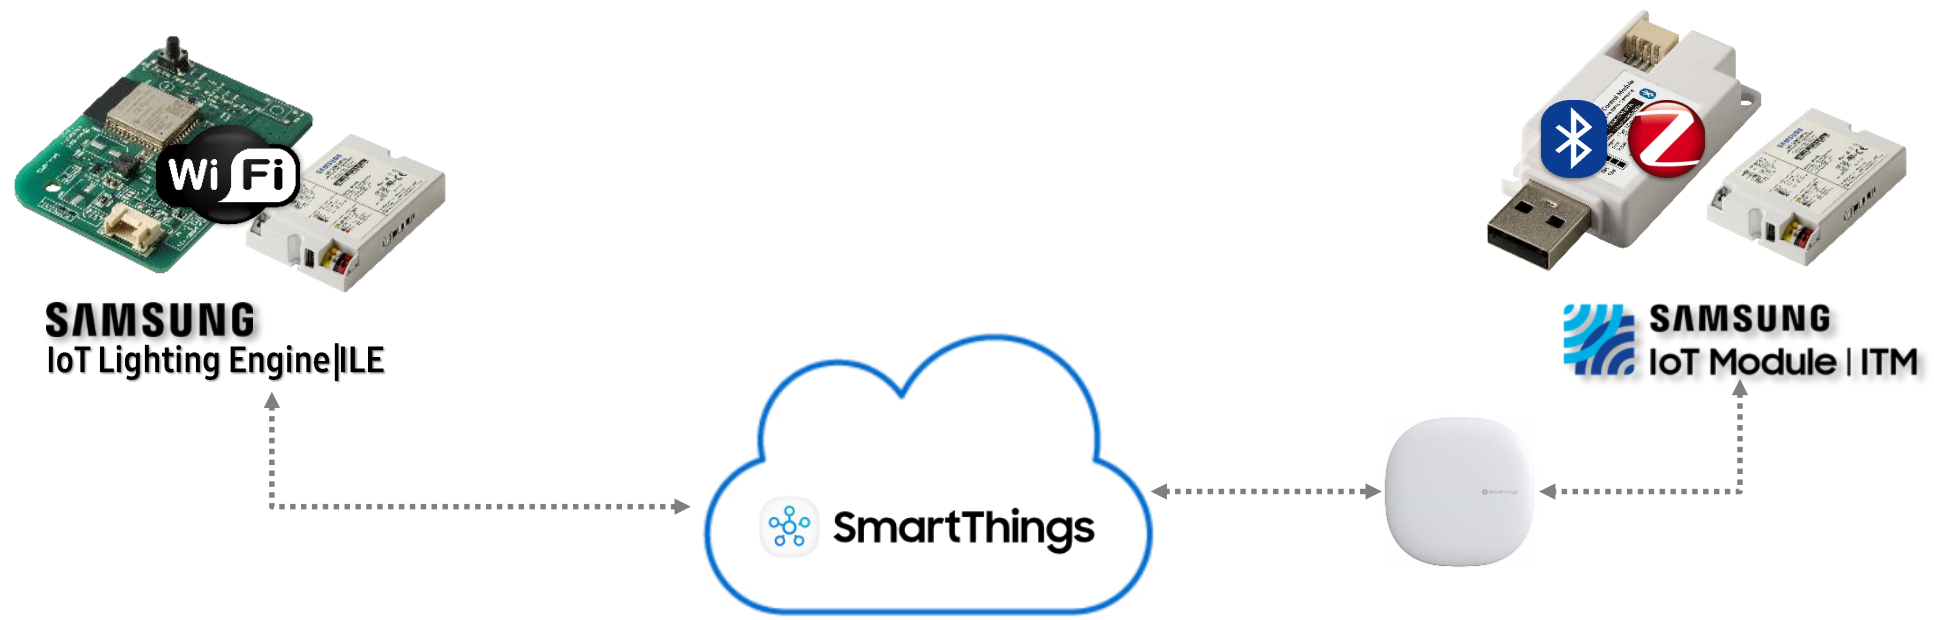

SAMSUNG IoT Lighting Solution

SAMSUNG

Wireless IoT Module with SmartThings Connectivity

삼성 IoT 조명 솔루션

삼성 'SmartThings' 플랫폼 기반으로 개발된 스마트조명용 Connectivity 엔진

SAMSUNG
IoT Lighting Engine | ILE

조명기구에 ILE를 적용만 하면 SmartThings와 바로 연동

Wi-Fi Direct

별도의 IoT허브 없이
SmartThings 플랫폼과 직접 연결(D2C)

One App. + S/W 지원

SmartThings 앱 하나로
조명과 함께 모든 연동기기를 한번에 제어
Plug in UI 및 펌웨어 제공

음성제어

Bixby로 언제, 어디서나 편리한
음성제어

삼성LED조명
스마트조명반제품

스마트싱스 앱으로 편리한 조명 제어

Wi-Fi 통신방식으로 IoT허브 없이 스마트싱스와 직접 연결

삼성의 스마트싱스 가전과 동일한 Wi-Fi 다이렉트 방식으로
무선 인터넷 신호만 있으면 별도의 IoT 허브 없이
스마트싱스 서버와 바로 연동이 가능합니다.

무선보안

삼성의 무선 이중보안으로 무선기기에 대한
완벽한 보안을 보장합니다.

업데이트도 스마트하게 무선업데이트(*FOTA)

펌웨어업데이트가필요할경우
스마트폰으로 간편하게 무선업데이트가 가능합니다.

他 플랫폼 연동

Google home , Alexa echo 스피커와 연동

■ 제품구성

+

*PSU: Power Supply Unit

■ Specification

소비전력	27W~50W
색온도	2700K~6500K
밝기조절	10%~100%
입력전압	220V
운영체제	Android, IOS
통신방식	Wi-Fi, BLE + Zigbee

S/W제공
조명제어를 위한 Plug inUI 및 통신모듈 펌웨어 제공