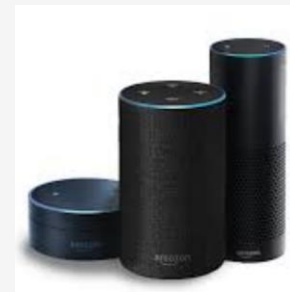

스마트홈용 AI 스피커 시장 성장으로
음성제어 기능 필요

스마트 조명을 위한 다양한 기술 솔루션 확보

One App

- Android /iOS 버전
- 갤럭시폰에는 설치되어 있음

Dual Protocol

- BLE(Bluetooth Low Energy) 5.0
- ZigBee 3.0

Google home / Alexa echo

- 구글홈 (BLE D2D 연결)
- 아마존 에코 플러스 (ZigBee *D2D 연결)