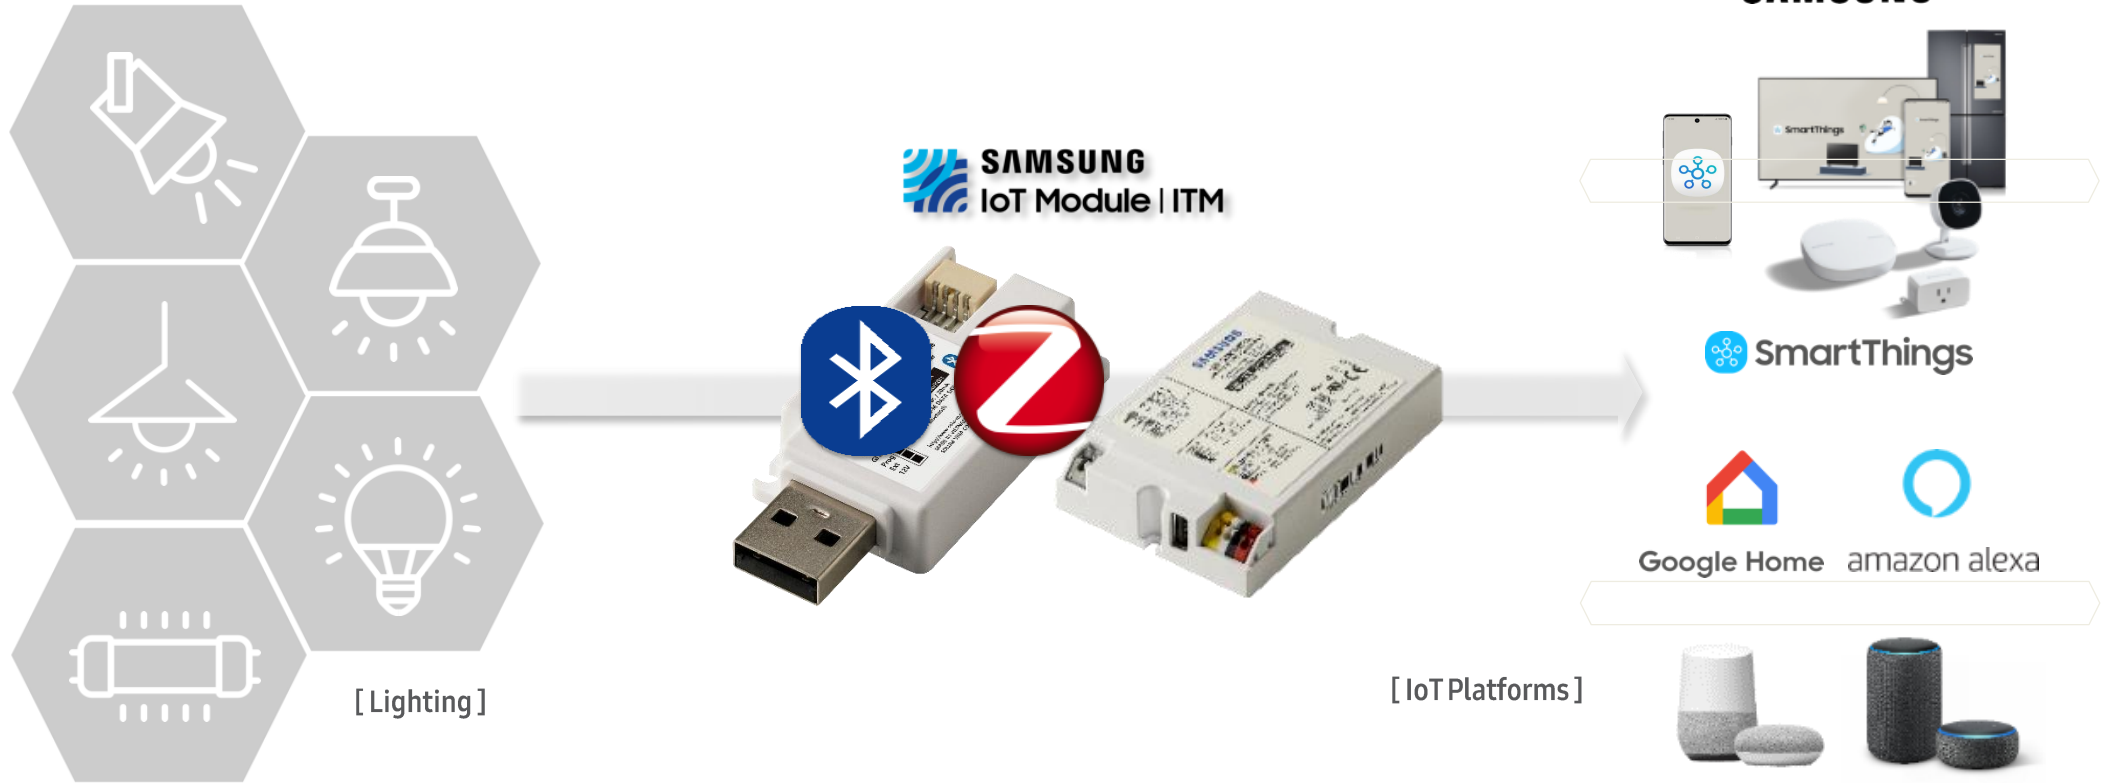

SAMSUNG IoT Lighting Solution

SAMSUNG

Wireless IoT Module with SmartThings Connectivity

삼성 IoT 조명 솔루션

삼성 'SmartThings' 플랫폼 기반으로 개발된 스마트조명용 Connectivity 엔진

SAMSUNG
IoT Lighting Engine | ILE

조명기구에 ILE를 적용만 하면 SmartThings와 바로 연동

스마트홈용 AI 스피커 시장 성장으로
음성제어 기능 필요

스마트 조명을 위한 다양한 기술 솔루션 확보

One App

- Android /iOS 버전
- 갤럭시폰에는 설치되어 있음

Dual Protocol

- BLE(Bluetooth Low Energy) 5.0
- ZigBee 3.0

Google home / Alexa echo

- 구글홈 (BLE D2D 연결)
- 아마존 에코 플러스 (ZigBee *D2D 연결)

*D2D: Device to Device

Dual 무선 통신방식 지원 및 他 플랫폼과 연동 가능한 조명용 IoT 모듈

BLE + Zigbee Combo

BLE D2D 연결 및 IoT 허브와 Zigbee로 연결하여 SmartThings 플랫폼과 연동

One App.

SmartThings 앱 하나로 조명과 함께 모든 연동기기를 한번에 제어

음성제어

Bixby로 언제, 어디서나 편리한 음성제어

他 플랫폼 연동

Google home , Alexa echo 스피커와 연동

■ 제품구성

+

*PSU: Power Supply Unit

■ Specification

소비전력	27W~50W
색온도	2700K~6500K
밝기조절	10%~100%
입력전압	220V
운영체제	Android, IOS
통신방식	Wi-Fi, BLE + Zigbee

S/W제공
조명제어를 위한 Plug inUI 및 통신모듈 펌웨어 제공